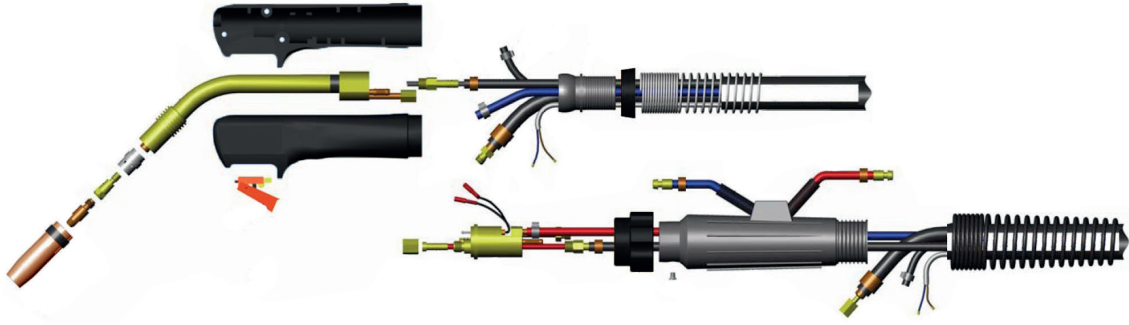

ARC-24 SU SOĞUTMALI TORC

ÜRÜN KODU	ÜRÜN AÇIKLAMASI	PAKET ADETİ (Adet)
ARC-240001S	ARC-24S Nozul (Ø13,5 - Ø20 - L:63,5mm)	100
ARC-240002S	ARC-24S Meme Tutucu (M6)	50
ARC-240003S	ARC-24S Difüzör (Gaz Dağıtıcı)	100
ARC-240004S	ARC-24S Boyun (45°)	10
ARC-240005S	ARC-24S Mig Kabze	5
ARC-240006S	ARC-24S Destek Nipeli (M6 - M8)	50
ARC-240007S	ARC-24S Kabze Yayı	10
ARC-240008S	ARC-24S Havalı Dip Blok	10
ARC-240009S	ARC-24S Havalı Muhafaza	10
ARC-240010S	ARC-24S Havalı Muhafaza Yayı	10
ARC-240011S	ARC-24S Montaj Somunu	10
ARC-240012S	ARC-24S 4X7 PVC Gaz Hortumu	1 (100 Mt)
ARC-240013S	ARC-24S 5x8 Su Hortumu	1 (100 Mt)
ARC-240014S	ARC-24S 6x8 Polyamid Destek Hortumu	1 (100 Mt)