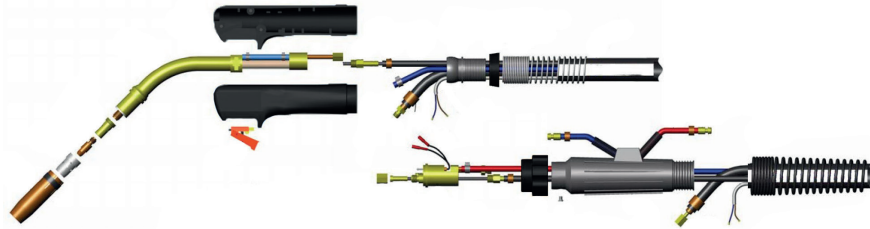

ARC-601 SU SOĞUTMALI TORC

ÜRÜN KODU	ÜRÜN AÇIKLAMASI	PAKET ADETİ (Adet)
ARC-601001	ARC-601 Nozul (Ø20 - Ø24 - L:75,5mm)	100
ARC-601002	ARC-601 Difüzör (Gaz Dağıtıcı)	100
ARC-601003	ARC-601 Meme Tutucu	50
ARC-601004	ARC-601 Boyun (45°)	10
ARC-601005	ARC-601 Mig Kabze	5
ARC-601006	ARC-601 Destek Nipel (M6 - M8)	50
ARC-601007	ARC-601 Sulu Kabze Yayı	10
ARC-601008	ARC-601 Sulu Dip Blok	10
ARC-601009	ARC-601 Sulu Muhafaza	10
ARC-601010	ARC-601 Sulu Muhafaza Yayı	10
ARC-601011	ARC-601 Montaj Somunu	10
ARC-601012	ARC-601 5X8 PVC Gaz Hortumu	1 (100 Mt)
ARC-601013	ARC-601 5x8 Su Hortumu	1 (100 Mt)
ARC-601014	ARC-601 6x8 Polyamid Destek Hortumu	1 (100 Mt)