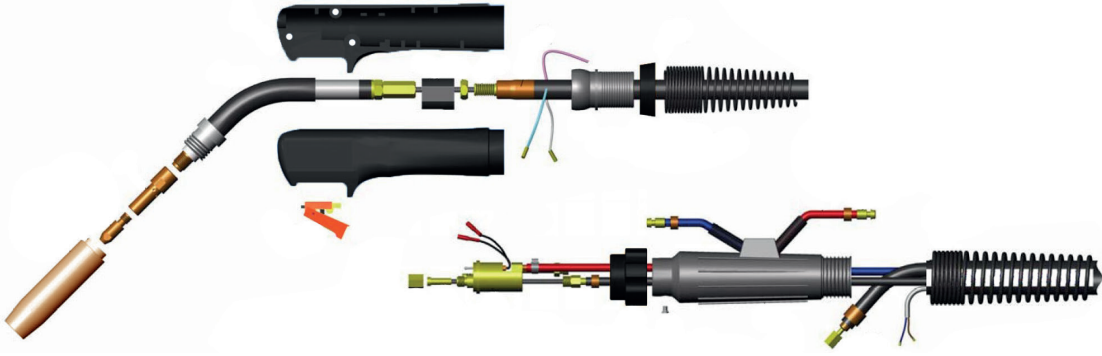

ARC-500 SU SOĞUTMALI AĞIR SANAYİ TORC

ÜRÜN KODU	ÜRÜN AÇIKLAMASI	PAKET ADETİ (Adet)
ARC-500001	ARC-500 Nozul (Ø20 - Ø26 - L:90,5mm)	100
ARC-500002	ARC-500 Meme Tutucu (M6 - M8)	50
ARC-500003	ARC-500 Çapak Koruyucu	100
ARC-500004	ARC-500 Boyun (45°)	10
ARC-500005	ARC-500 Mig Kabze	5
ARC-500006	ARC-500 Destek Nipeli	50
ARC-500007	ARC-500 Sulu Kabze Yayı	10
ARC-500008	ARC-500 Sulu Dip Blok	10
ARC-500009	ARC-500 Sulu Muhafaza	10
ARC-500010	ARC-500 Sulu Muhafaza Yayı	10
ARC-500011	ARC-500 Montaj Somunu	10
ARC-500012	ARC-500 5X8 PVC Gaz Hortumu	1 (100 Mt)
ARC-500013	ARC-500 5x8 Su Hortumu	1 (100 Mt)
ARC-500014	ARC-500 6x8 Polyamid Destek Hortumu	1 (100 Mt)