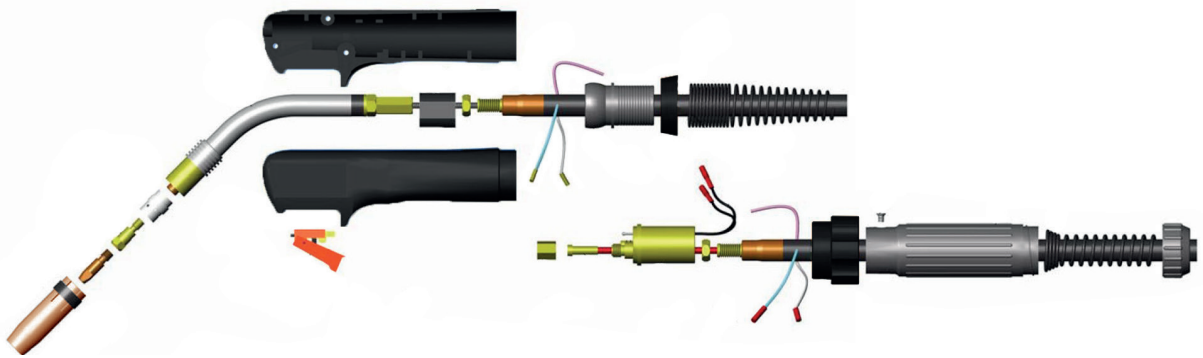

ARC-24 HAVA SOĞUTMALI TORC

ÜRÜN KODU	ÜRÜN AÇIKLAMASI	PAKET ADETİ (Adet)
ARC-240001	ARC-24 Nozul (Ø13,5 - Ø20 - L:63,5mm)	100
ARC-240002	ARC-24 Meme Tutucu (M6)	50
ARC-240003	ARC-24 Difüzör (Gaz Dağıtıcı)	100
ARC-240004	ARC-24 Boyun (45°)	10
ARC-240005	ARC-24 Mig Kabze	5
ARC-240006	ARC-24 Destek Nipeli (M6 - M8)	50
ARC-240007	ARC-24 Kabze Yayısı	10
ARC-240008	ARC-24 Havalı Dip Blok	10
ARC-240009	ARC-24 Havalı Muhafaza	10
ARC-240010	ARC-24 Havalı Muhafaza Yayısı	10
ARC-240011	ARC-24 Montaj Somunu	10