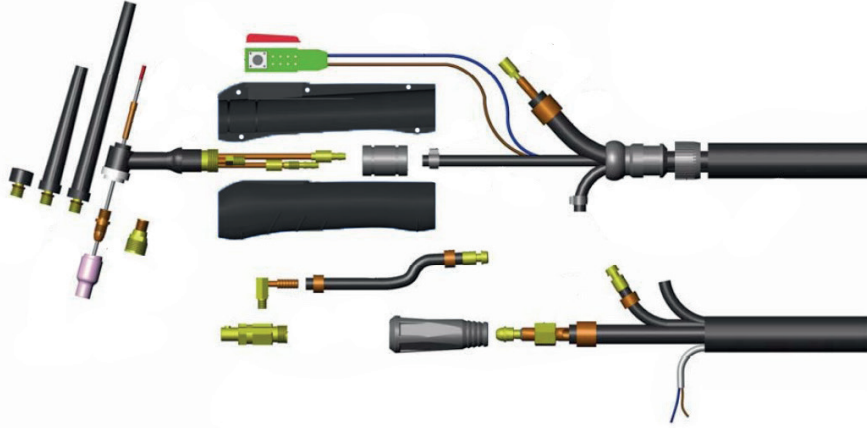

ARC-TİG20 SU SOĞUTMALI TORC

ÜRÜN KODU	ÜRÜN AÇIKLAMASI	TİP	PAKET ADETİ (Adet)
ARC-200001	ARC-TİG20 Seramik Nozul	9/20	10
ARC-200002	ARC-TİG20 Pens Yuvası	9/20	50
ARC-200003	ARC-TİG20 Gaz Lensi	9/20	10
ARC-200004	ARC-TİG20 Pens Sıkıcılar	9/20	10
ARC-200005	ARC-TİG20 Boyun	9/20	10
ARC-200006	ARC-TİG20 Pens - Collect	9/20	50
ARC-200007	ARC-TİG20 Tig Kabze Takım	9/20	5
ARC-200008	ARC-TİG20 Nipel	9/20	50
ARC-200009	ARC-TİG20 Arka Jak Bağlantı Takımı	9/20	10
ARC-200010	ARC-TİG20 Su Hortumları	9/20	100 (Mtr)