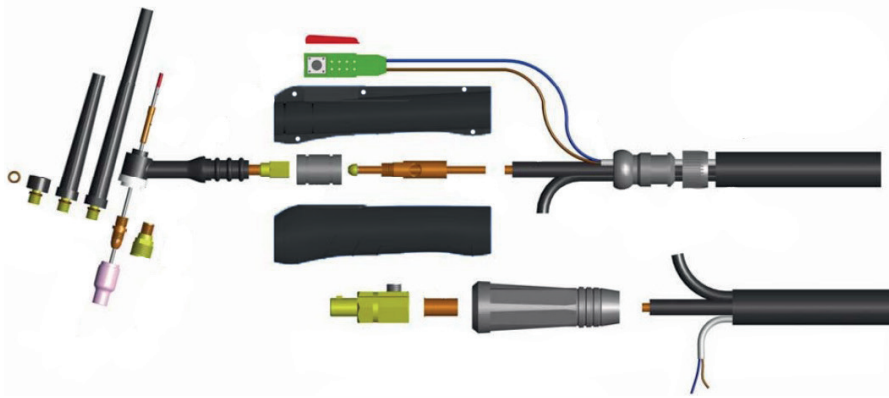

ARC-TİG18 SU SOĞUTMALI TORC

ÜRÜN KODU	ÜRÜN AÇIKLAMASI	TİP	PAKET ADETİ (Adet)
ARC-1800001	ARC-TİG18 Seramik Nozul	17/18/26	10
ARC-1800002	ARC-TİG18 Pens Yuvası	17/18/26	50
ARC-1800003	ARC-TİG18 Gaz Lensi	17/18/26	10
ARC-1800004	ARC-TİG18 Pens Sıkıcılar	17/18/26	10
ARC-1800005	ARC-TİG18 Boyun	17/18/26	10
ARC-1800006	ARC-TİG18 Pens - Collect	17/18/26	50
ARC-1800007	ARC-TİG18 Tig Kabze Takım	17/18/26	5
ARC-1800008	ARC-TİG18 Nipel	17/18/26	50
ARC-1800009	ARC-TİG18 Arka Jak Bağlantı Takımı	17/18/26	10
ARC-180010	ARC-TİG18 Su Ve Gaz Hortumları	17/18/26	100 (Mtr)