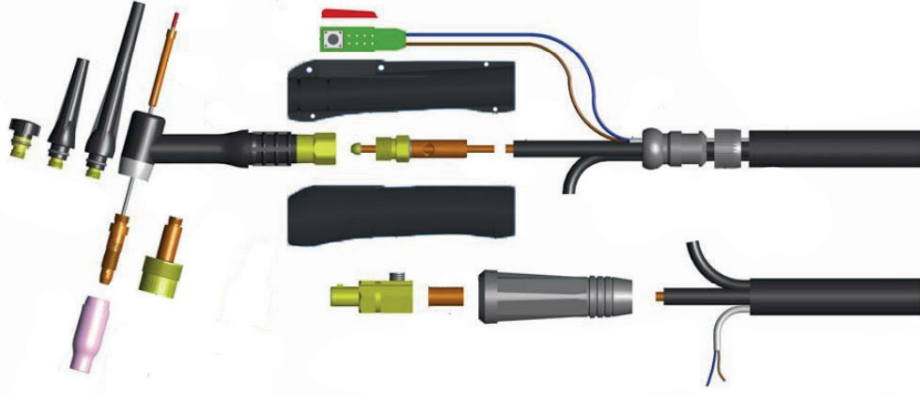

ARC-TİG26 HAVA SOĞUTMALI TORC

ÜRÜN KODU	ÜRÜN AÇIKLAMASI	TİP	PAKET ADETİ (Adet)
ARC-260001	ARC-TİG26 Seramik Nozul	17/18/26	10
ARC-260002	ARC-TİG26 Pens Yuvası	17/18/26	50
ARC-260003	ARC-TİG26 Gaz Lensi	17/18/26	10
ARC-260004	ARC-TİG26 Pens Sıkıcılar	17/18/26	10
ARC-260005	ARC-TİG26 Boyun	17/18/26	10
ARC-260006	ARC-TİG26 Pens - Collet	17/18/26	50
ARC-260007	ARC-TİG26 Tig Kabze Takım	17/18/26	5
ARC-260008	ARC-TİG26 Tekli Nipel	17/18/26	50
ARC-260009	ARC-TİG26 Çiftli Nipel	17/18/26	50
ARC-260009	ARC-TİG26 Arka Jak Bağlantı Takımı	17/18/26	10