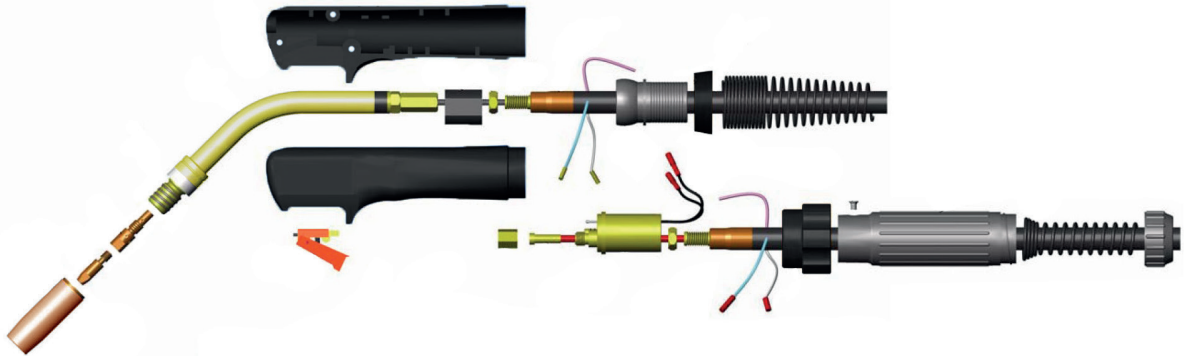

ARC-25 HAVA SOĞUTMALI TORC

ÜRÜN KODU	ÜRÜN AÇIKLAMASI	PAKET ADETİ (Adet)
ARC-250001	ARC-25 Nozul (Ø14 - Ø22 - L:55,5mm)	100
ARC-250002	ARC-25 Meme Tutucu	50
ARC-250003	ARC-25 Nozul Yatağı	50
ARC-250004	ARC-25 Boyun (45°)	10
ARC-250005	ARC-25 Mig Kabze	5
ARC-250006	ARC-25 Destek Nipeli (M6 - M8)	50
ARC-250007	ARC-25 Kabze Yayı	10
ARC-250008	ARC-25 Havalı Dip Blok	10
ARC-250009	ARC-25 Havalı Muhafaza	10
ARC-250010	ARC-25 Havalı Muhafaza Yayı	10
ARC-250011	ARC-25 Montaj Somunu	10