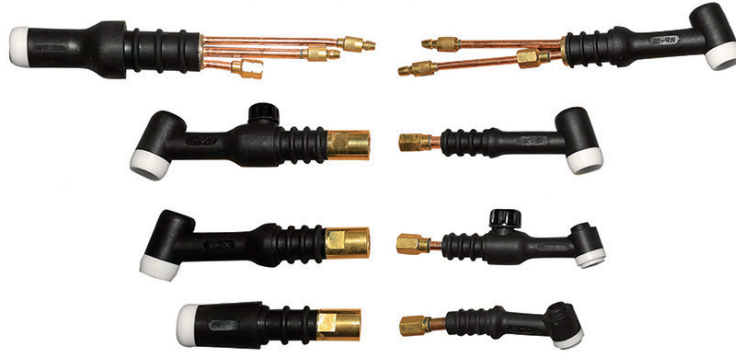

TİG BOYUNLAR

ÜRÜN KODU	ÜRÜN AÇIKLAMASI	TİP	PAKET ADETİ (Adet)
ARC-090004	ARC-TİG 9 Boyun	9 / 20	10
ARC-091001	ARC-TİG 9F Flexible Boyun	9 / 20	10
ARC-091002	ARC-TİG 9V Vanalı Boyun	9 / 20	10
ARC-201005	ARC-TİG 20 Boyun	9 / 20	10
ARC-201006	ARC-TİG 20F Flexible Boyun	9 / 20	10
ARC-170005	ARC-TİG 17 Boyun	17 / 18 / 26	10
ARC-171006	ARC-TİG 17F Flexible Boyun	17 / 18 / 26	10
ARC-171007	ARC-TİG 17V Vanalı Boyun	17 / 18 / 26	10
ARC-180005	ARC-TİG 18 Boyun	17 / 18 / 26	10
ARC-181006	ARC-TİG 18F Flexible Boyun	17 / 18 / 26	10
ARC-260005	ARC-TİG 26 Boyun	17 / 18 / 26	10
ARC-261006	ARC-TİG 26F Flexible Boyun	17 / 18 / 26	10
ARC-261007	ARC-TİG 26V Vanalı Boyun	17 / 18 / 26	10