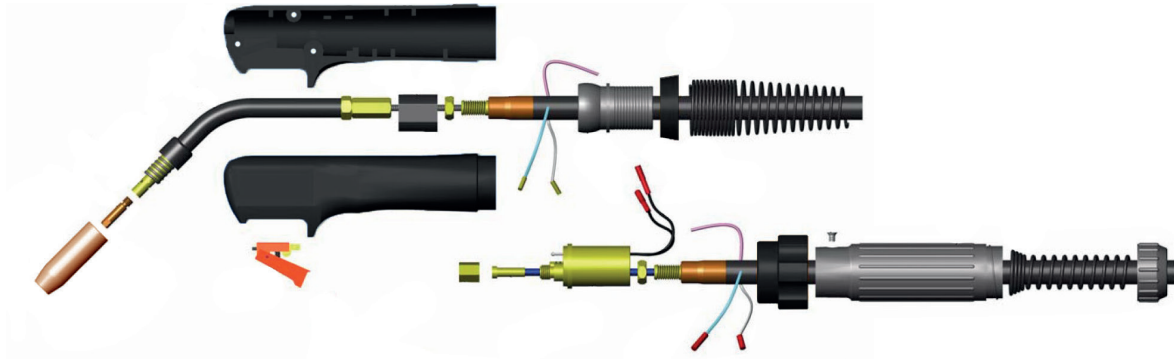

ARCSAN

KAYNAK EKİPMANLARI

ARCSAN

**ÜRÜN
KATALOĞU**

ARC-15 HAVA SOĞUTMALI TORC

ÜRÜN KODU	ÜRÜN AÇIKLAMASI	PAKET ADETİ (Adet)
ARC-150001	ARC-15 Nozul (Ø13 - Ø18 - L:54mm)	100
ARC-150002	ARC-15 Meme Tutucu (M6 - L42mm)	50
ARC-150003	ARC-15 Boyun (45°)	10
ARC-150004	ARC-15 Mig Kabze	5
ARC-150005	ARC-15 Destek Nipeli (M6 - M8)	50
ARC-150006	ARC-15 Kabze Yayısı	10
ARC-150007	ARC-15 Havalı Dip Blok	10
ARC-150008	ARC-15 Havalı Muhafaza	10
ARC-150009	ARC-15 Havalı Muhafaza Yayısı	10
ARC-150010	ARC-15 Montaj Somunu	10