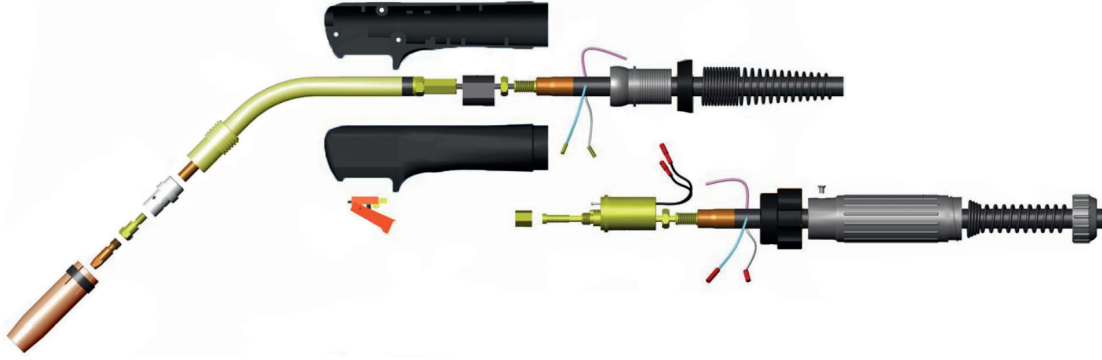

ARC-36 HAVA SOĞUTMALI TORC

ÜRÜN KODU	ÜRÜN AÇIKLAMASI	PAKET ADETİ (Adet)
ARC-360001	ARC-36 Nozul (Ø20 - Ø23 - L:85mm)	100
ARC-360002	ARC-36 Meme Tutucu (M6 - M8)	50
ARC-360003	ARC-36 Difüzör (Gaz Dağıtıcı)	100
ARC-360004	ARC-36 Boyun (45°)	10
ARC-360005	ARC-36 Mig Kabze	5
ARC-360006	ARC-36 Destek Nipeli (M6 - M8)	50
ARC-360007	ARC-36 Kabze Yayı	10
ARC-360008	ARC-36 Havalı Dip Blok	10
ARC-360009	ARC-36 Havalı Muhafaza	10
ARC-360010	ARC-36 Havalı Muhafaza Yayı	10
ARC-360011	ARC-36 Montaj Somunu	10