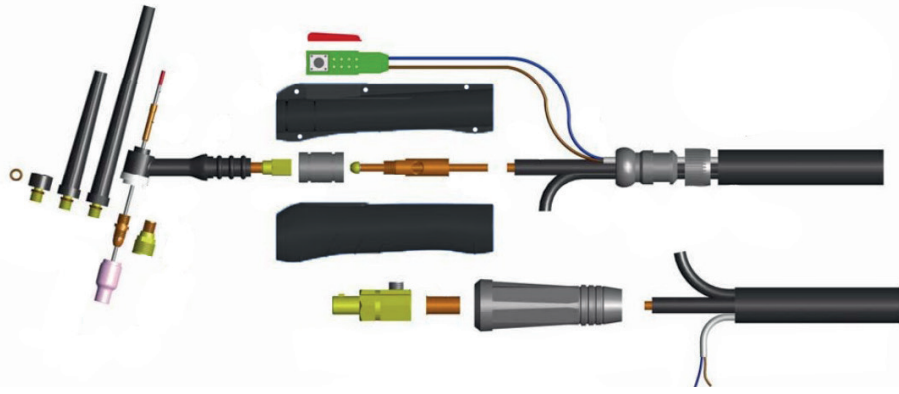

ARC-TİG9 HAVA SOĞUTMALI TORC

ÜRÜN KODU	ÜRÜN AÇIKLAMASI	TİP	PAKET ADETİ (Adet)
ARC-090001	ARC-TİG9 Seramik Nozul	9/20	10
ARC-090002	ARC-TİG9 Pens Yuvası	9/20	50
ARC-090003	ARC-TİG9 Pens Sıkıcılar	9/20	10
ARC-090004	ARC-TİG9 Boyun	9/20	10
ARC-090005	ARC-TİG9 Pens - Collect	9/20	50
ARC-090006	ARC-TİG9 Tig Kabze Takım	9/20	5
ARC-090007	ARC-TİG9 Nipel	9/20	50
ARC-090008	ARC-TİG9 Arka Jak Bağlantı Takımı	9/20	10