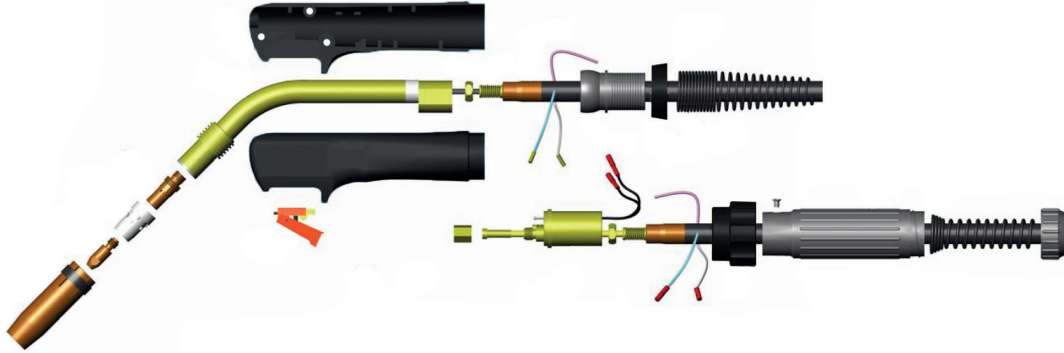

ARC-38 HAVA SOĞUTMALI TORC

ÜRÜN KODU	ÜRÜN AÇIKLAMASI	PAKET ADETİ (Adet)
ARC-380001	ARC-38/501 Nozul (Ø20 - Ø23 - L:75,5mm)	100
ARC-380002	ARC-38 Meme Tutucu (M8)	50
ARC-380003	ARC-38/501 Difüzör (Gaz Dağıtıcı)	100
ARC-380004	ARC-38 Boyun (45°)	10
ARC-380005	ARC-38 Mig Kabze	5
ARC-380006	ARC-38 Destek Nipeli	50
ARC-380007	ARC-38 Kabze Yayı	10
ARC-380008	ARC-38 Havalı Dip Blok	10
ARC-380009	ARC-38 Havalı Muhafaza	10
ARC-380010	ARC-38 Havalı Muhafaza Yayı	10
ARC-380011	ARC-38 Montaj Somunu	10