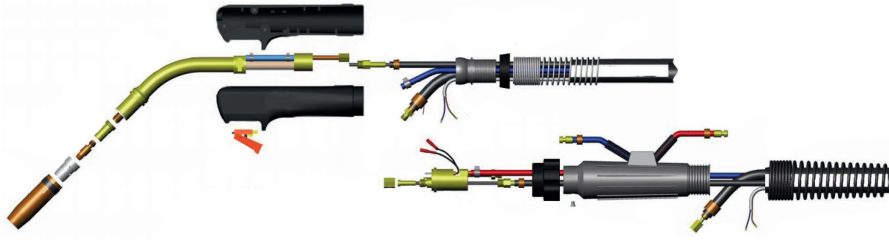

ARC-501 SU SOĞUTMALI TORC

ÜRÜN KODU	ÜRÜN AÇIKLAMASI	PAKET ADETİ (Adet)
ARC-501001	ARC-501 Nozul (Ø20 - Ø23 - L:75,5mm)	100
ARC-501002	ARC-501 Difüzör (Gaz Dağıtıcı)	100
ARC-501003	ARC-501 Meme Tutucu	50
ARC-501004	ARC-501 Boyun (45°)	10
ARC-501005	ARC-501 Mig Kabze	5
ARC-501006	ARC-501 Destek Nipel (M6 - M8)	50
ARC-501007	ARC-501 Sulu Kabze Yayı	10
ARC-501008	ARC-501 Sulu Dip Blok	10
ARC-501009	ARC-501 Sulu Muhafaza	10
ARC-501010	ARC-501 Sulu Muhafaza Yayı	10
ARC-501011	ARC-501 Montaj Somunu	10
ARC-501012	ARC-501 5X8 PVC Gaz Hortumu	1 (100 Mt)
ARC-501013	ARC-501 5x8 Su Hortumu	1 (100 Mt)
ARC-501014	ARC-501 6x8 Polyamid Destek Hortumu	1 (100 Mt)